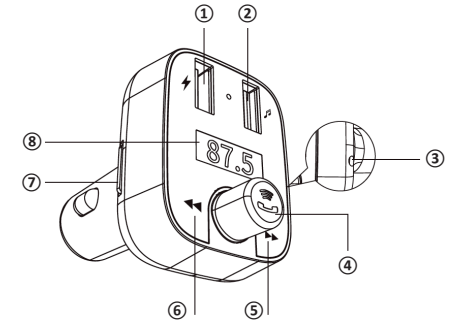

**HU ▶ MULTIFUNKCIONÁLIS FM TRANSMITTER**

CONSTRUCTION	BUDOWA
<p>① Output 2.4A ② Output 1A/USB media input ③ AUX/audio input ④ Answer the phone/reject the phone/callback the phone with double-click/play/pause/volume up or volume down control ⑤ ►► button: next song/up frequency points ⑥ ◀◀ button: last song/down frequency points ⑦ TF card slot ⑧ Display</p>	<p>① Wyjście 2.4A ② Wyjście 1A/Gniazdo nośnika USB ③ AUX/wejście audio ④ Odbiór połączeń/odrzućcie połączeń/oddzwanianie dwukrotnym kliknięciem/odtworzenie/pauza/zwiększenie lub zmniejszenie głośności ⑤ ►► przycisk: następny utwór/częstotliwość w górę ⑥ ◀◀ przycisk: poprzedni utwór/częstotliwość w dół ⑦ Gniazdo karty TF ⑧ Wyświetlacz</p>
КОНСТРУКЦИЯ	KONSTRUKCE
<p>① Выход 2.4А ② Выход 1А/гнездо USB ③ AUX/вход аудио ④ Прием звонка / отклонение звонков / обратный вызов двойным нажатием / воспроизведение / пауза / увеличение или уменьшение громкости ⑤ ►► кнопка: следующая песня / частота вверх ⑥ ◀◀ кнопка: предыдущая песня / частота вниз ⑦ Гнездо карты TF ⑧ Дисплей</p>	<p>① Výstup 2.4A ② Výstup 1A/zásuvka USB ③ AUX/Vstup audio ④ Přijem hovorů / odmítnutí hovorů / zpětné volání dvojitým kliknutím / přehrávání / pauza / zvýšení nebo snížení hlasitosti ⑤ ►► tlačítko: další skladba / frekvence nahoru ⑥ ◀◀ tlačítko: předchozí skladba / frekvence dolů ⑦ Slot karty TF ⑧ Displej</p>
KONSTRUKTION	ÉPÍTÉS
<p>① Ausgang 2.4A ② Ausgang 1A / USB-Speicherslot ③ AUX / Audioeingang ④ Anrufe entgegennehmen / Anrufe ablehnen / zwei Klicks zurückrufen / Wiedergabe / Pause / Erhöhen oder Verringern der Lautstärke ⑤ ►► Taste: nächstes Lied / Frequenz höher ⑥ ◀◀ Taste: vorheriger Song / Frequenz runter ⑦ TF-Kartensteckplatz ⑧ Anzeige</p>	<p>① 2.4A kimenet ② 1A / USB tárolónyílás ③ AUX / audio bemenet ④ Calls Hívások fogadása / hívások elutasítása / két kattintás / lejátszás / szünet visszahívása / a hangerő növelése vagy csökkentése ⑤ ►► gomb: következő dal / frekvencia felfelé ⑥ ◀◀ gomb: előző dal / frekvencia le ⑦ TF kártyanyílás ⑧ Kijelző</p>