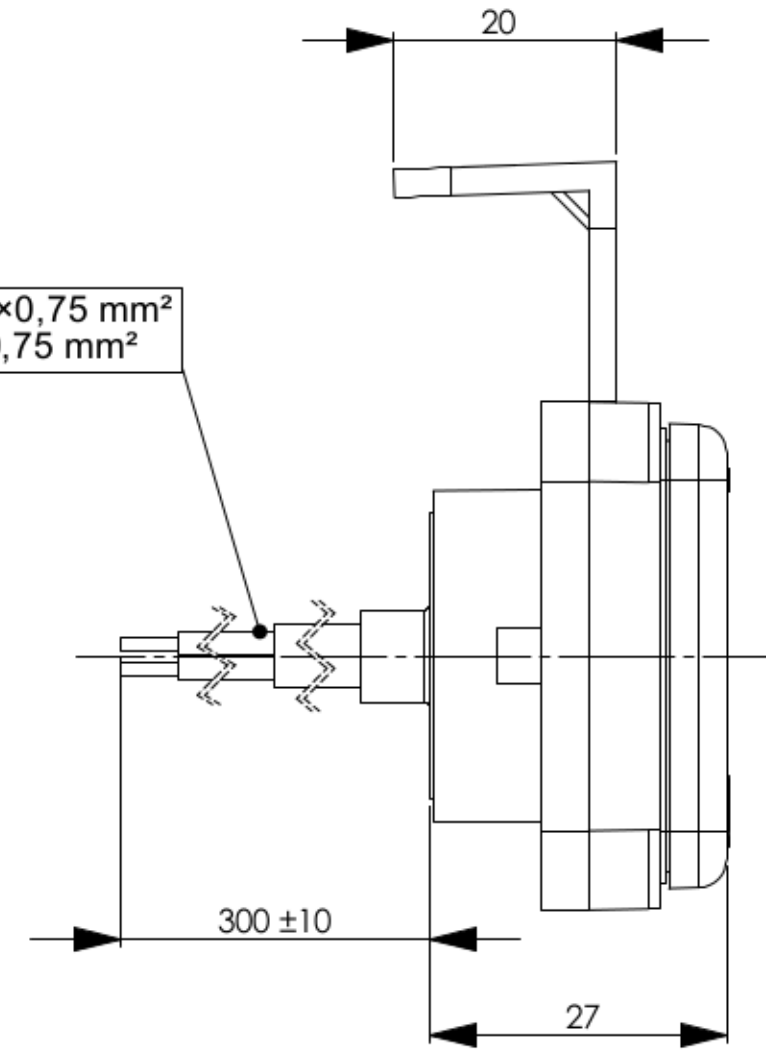

LAMPA OBRYSOVA BOCZNA Z ODBLASKIEM
LED MARKER LIGHT WITH REFLECTIVE DEVICE

SZCZEGÓŁ A
SKALA 5 : 1