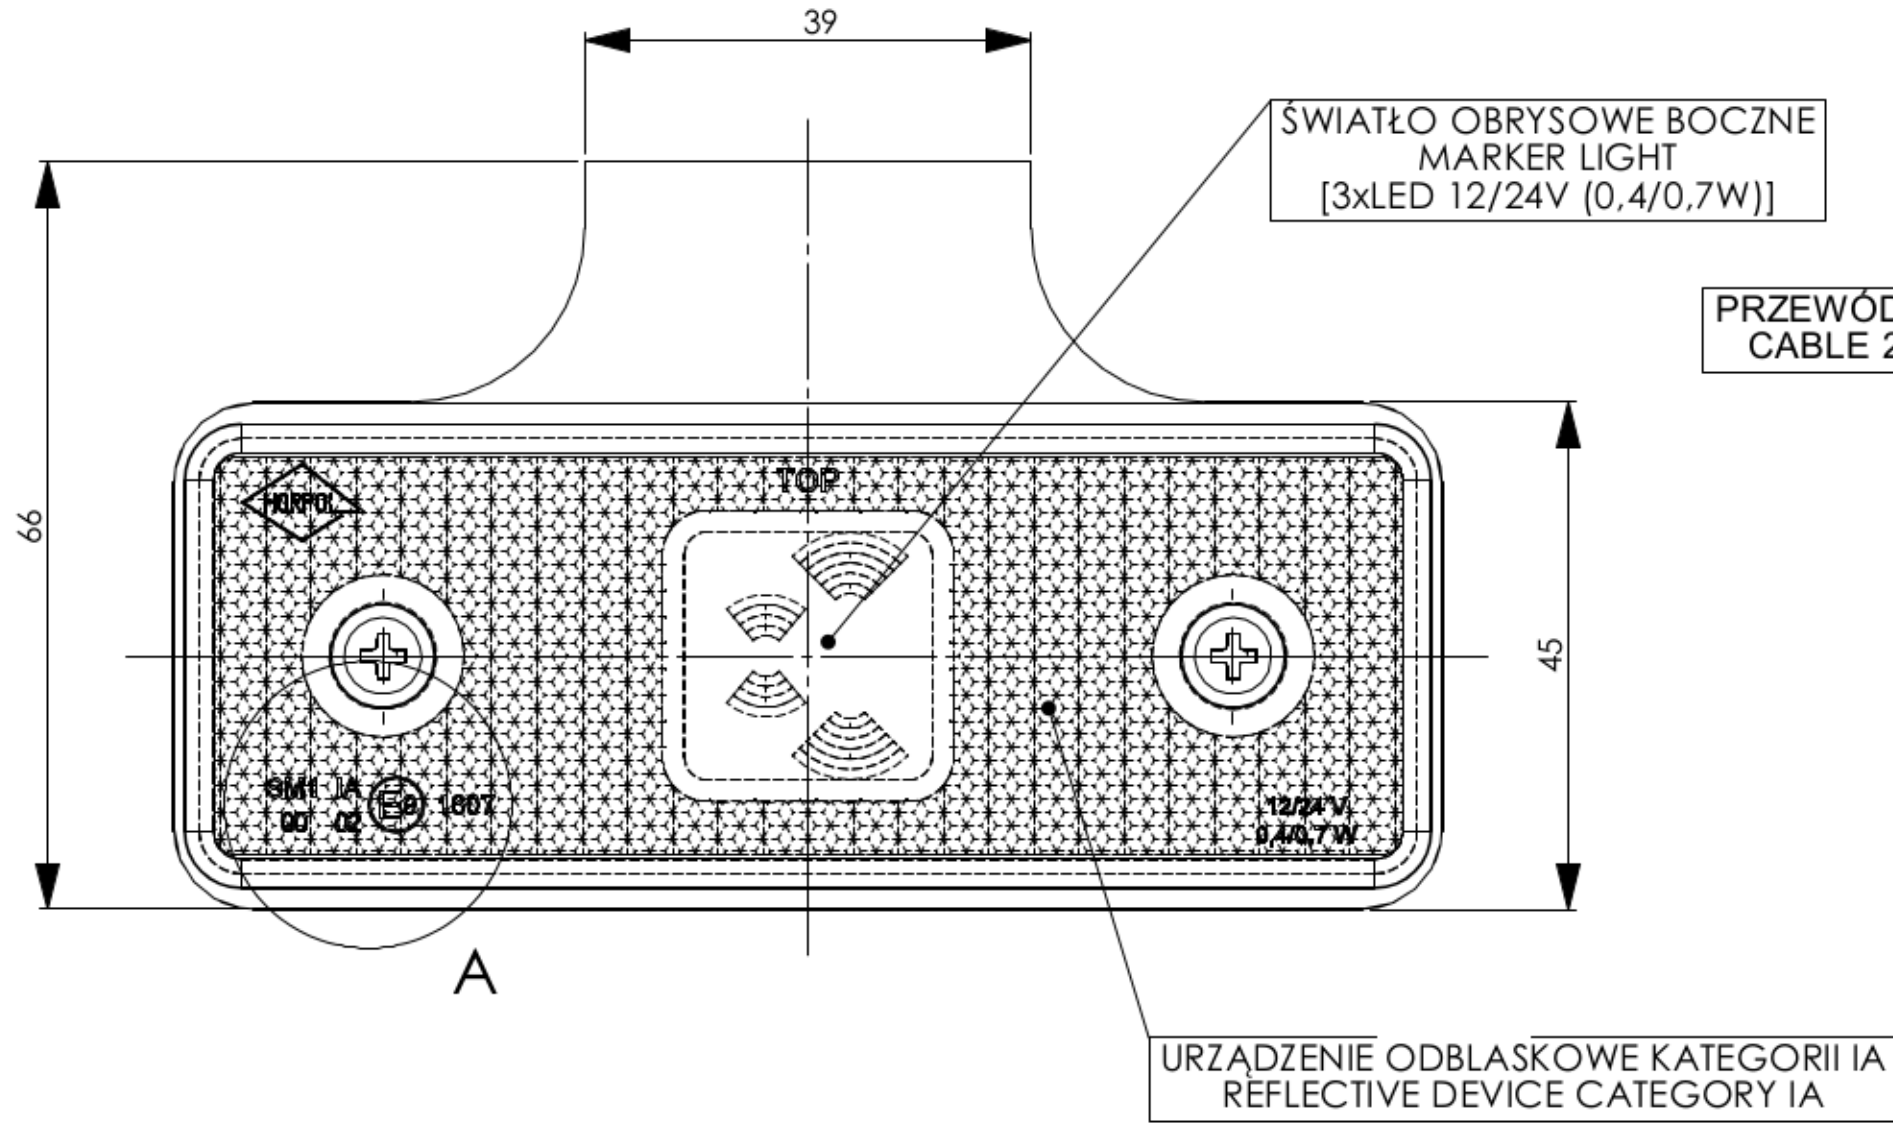

LAMPA OBRYSOVA BOCZNA Z ODBLASKIEM
LED MARKER LIGHT WITH REFLECTIVE DEVICE

SZCZEGÓŁ A
SKALA 5 : 1