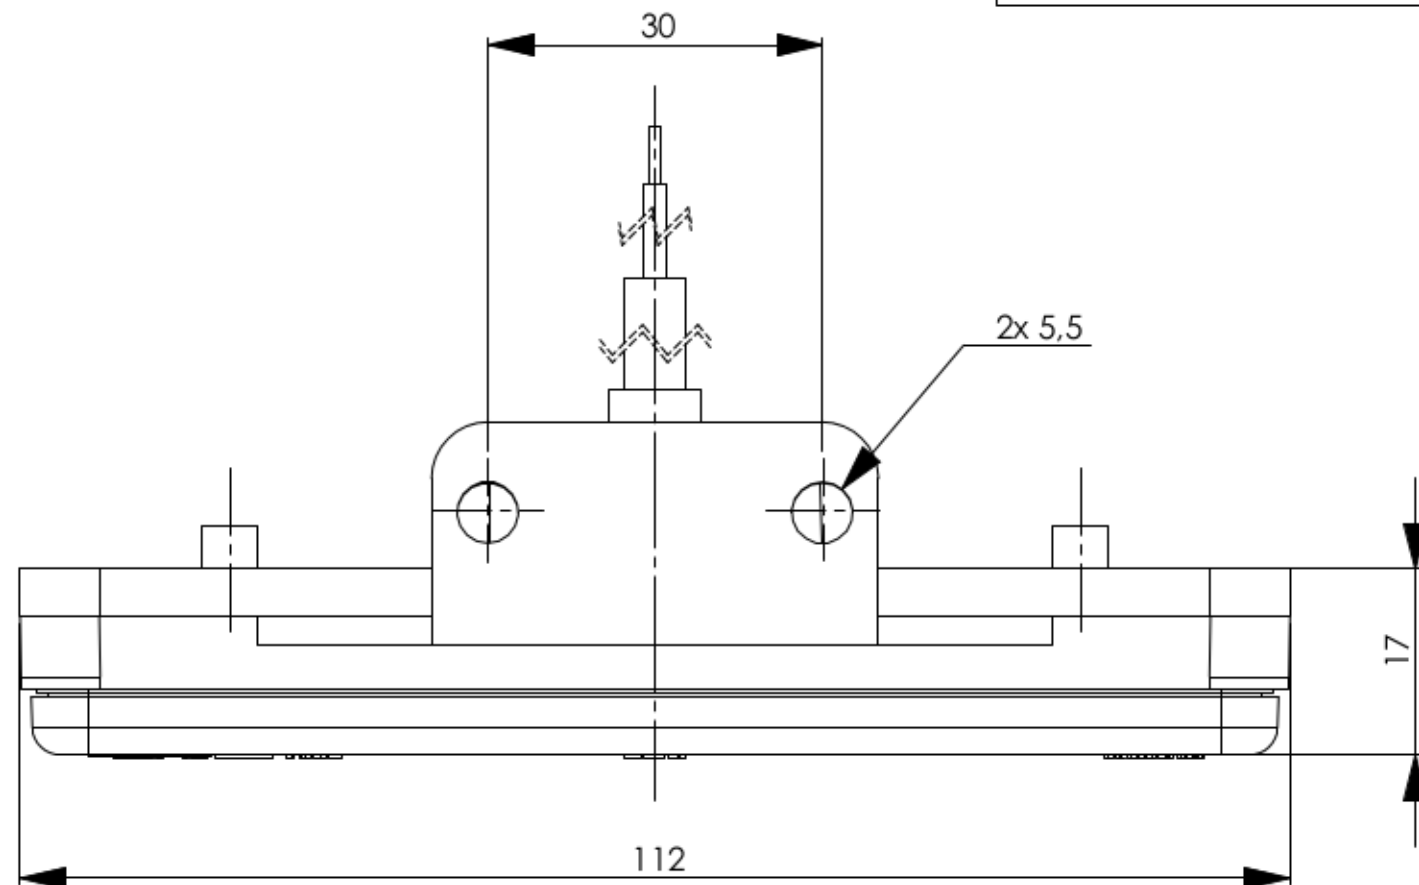

LAMPA OBRYSOVA BOCZNA Z ODBLASKIEM
LED MARKER LIGHT WITH REFLECTIVE DEVICE

SZCZEGÓŁ A
SKALA 5 : 1